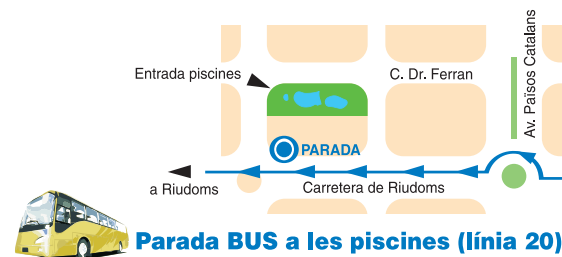

Parada BUS a les piscines (línia 20)

AIGUAGIM* (ORGANITZA: RELLSA)

Piscines Municipals de Reus C. de la Ginesta, s/n	Majors de 18 anys	Dimarts i dijous del 26 de juny al 28 d'agost	De 9.45 a 10.30 h De 10.30 a 11.15 h	61 € tot el curs
--	-------------------	---	---	---------------------